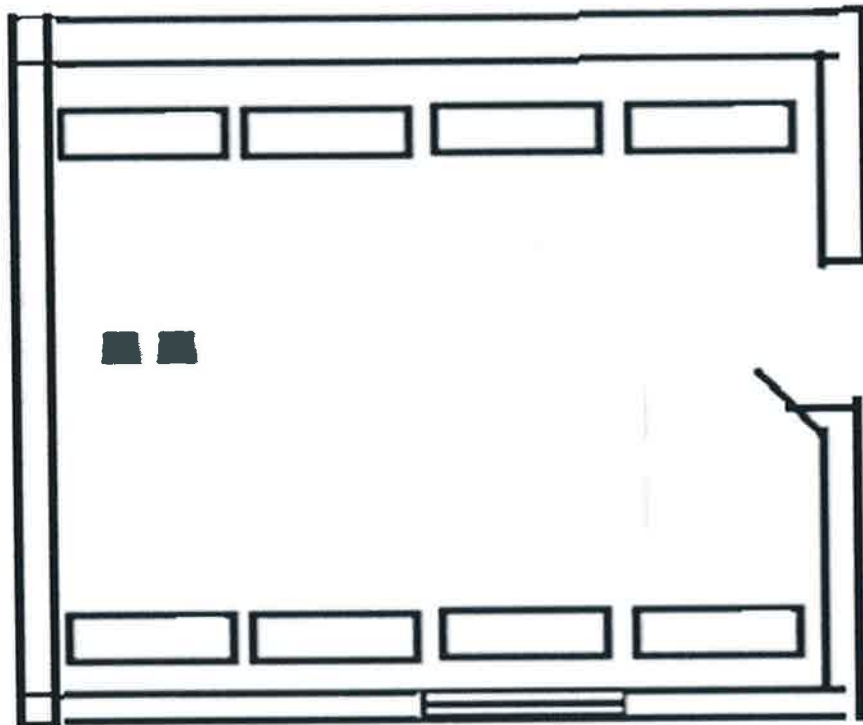

Экспликация

Сзастройки 35 кв.м

-  Стол
-  Стул
-  Парта
-  доска интерактивн
-  ноутбук, флешка
-  Вешалка-штанга
-  шкафчики "Локер"

Комната конкурсантов

УТВЕРЖДАЮ
Директор ГБПОУ КК АКСУ
И.В. Мазур

Комната главного эксперта

Экспликация

S застройки 10 кв.м

УТВЕРЖДАЮ
Директор ГБПОУ КК АКСУ
И.В. Мазур

Комната хранения тулбоксов

Экспликация

-  Стол
-  Стул

S застройки 32 кв.м