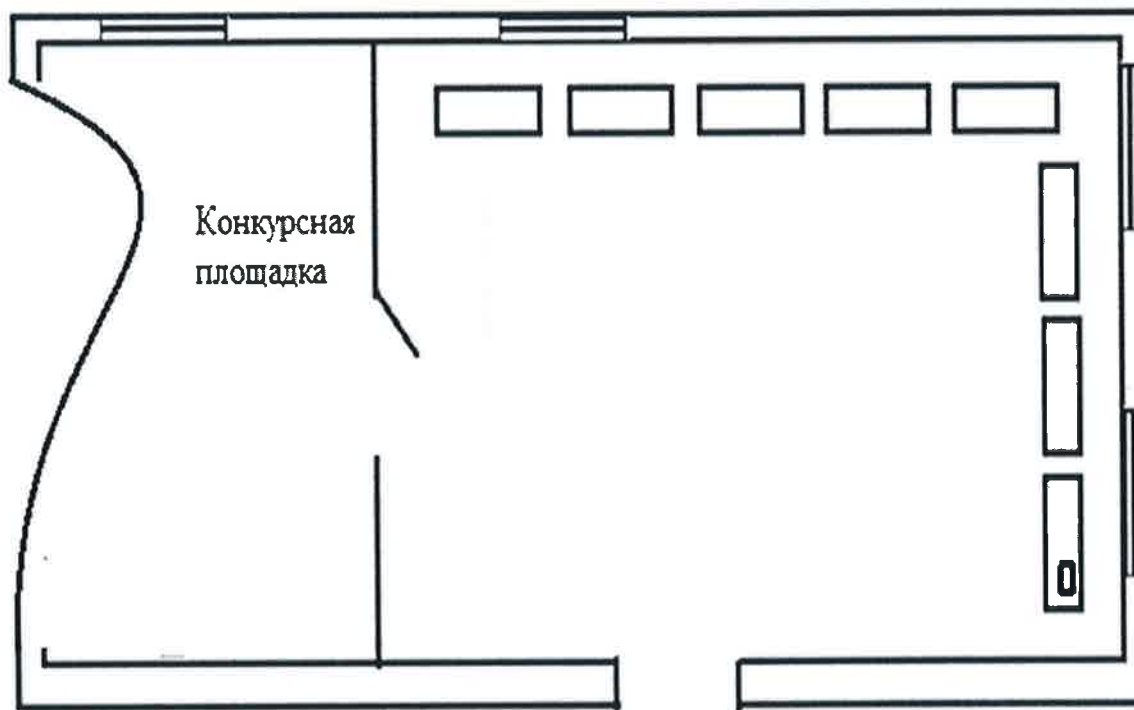

УТВЕРЖДАЮ
Директор ГБПОУ КК АКСУ
И.В. Мазур

План застройки площадки (S застройки 145 м²)

УТВЕРЖДАЮ
Директор ГБПОУ КК АКСУ
И.В. Мазур

ДЕГУСТАЦИОННАЯ № 1

Экспликация

 Стол

 Куллер

С застройки 79,5 кв.м

УТВЕРЖДАЮ
Директор ГБПОУ КК АКСУ
И.В. Мазур

ДЕГУСТАЦИОННАЯ № 2

Экспликация

 Стол

 Весы настольные

С застройки 48,7 кв.м

УТВЕРЖДАЮ
Директор ГБПОУ КК АКСУ
И.В. Мазур

Склад продуктов (помещение в другом здании)