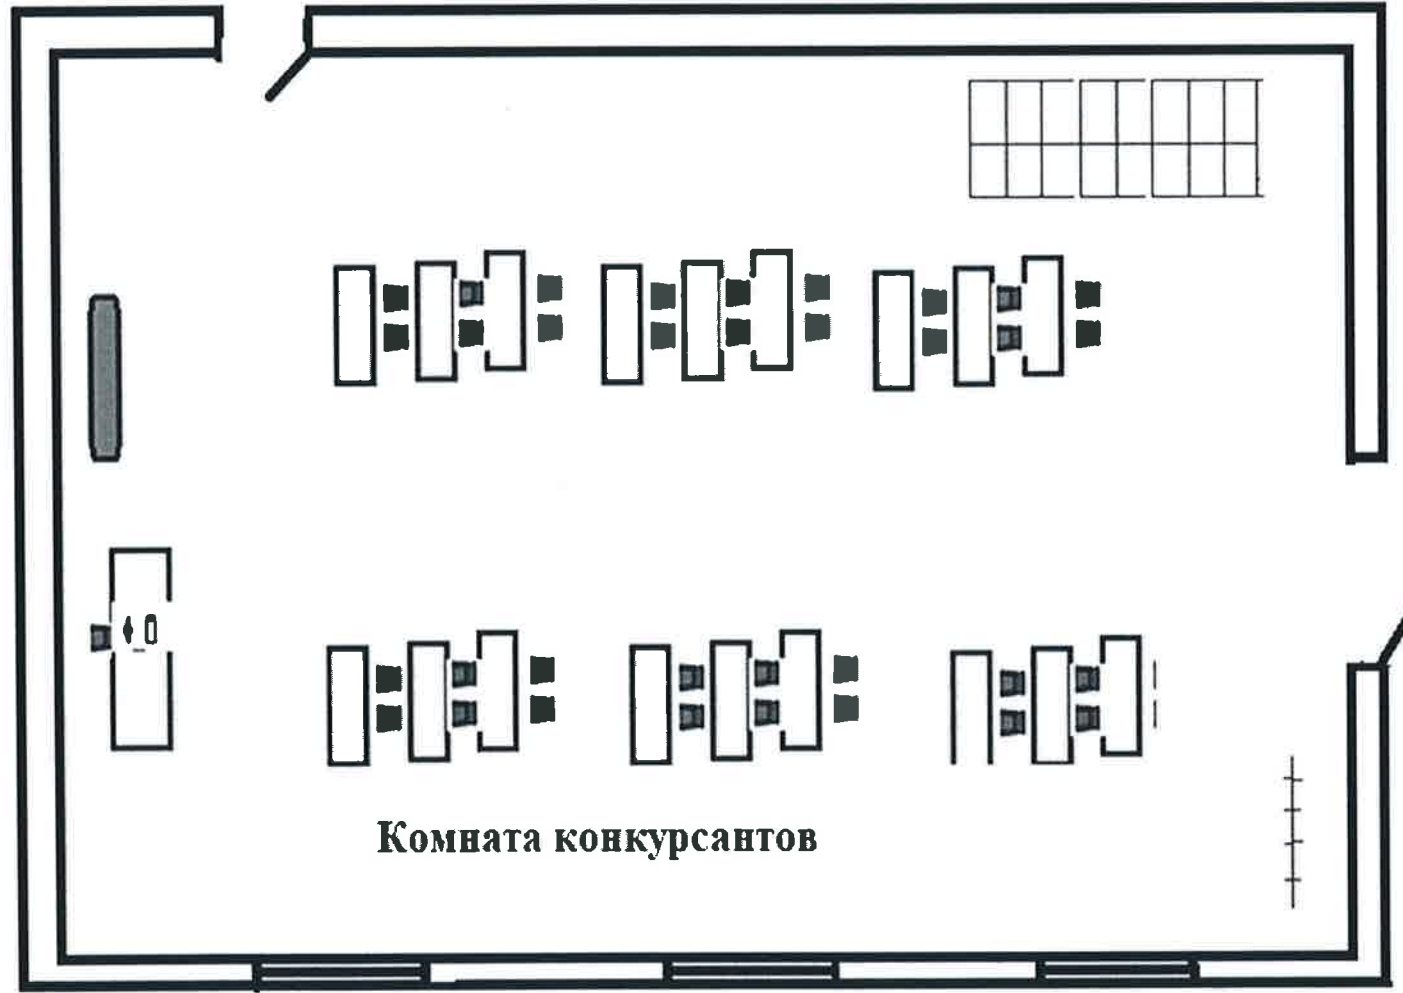

Комната конкурсантов