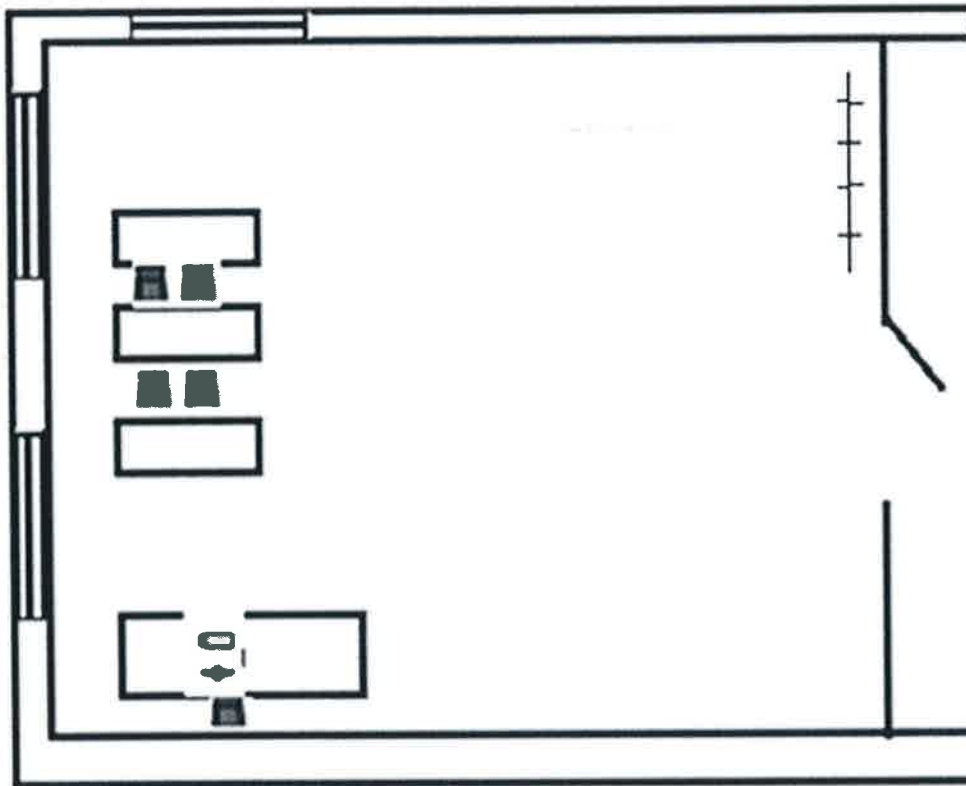

Комната экспертов (класс в отдельно стоящем здании)

Экспликация

- † Вешалка-штанга
- шкафчики "Локер"
- Стол
- Стул
- Парта
- доска интерактивн
- ноутбук, флешка
- С застройки 36 кв.м

УТВЕРЖДАЮ
Директор ГБПОУ КК АКСУ
И.В. Мазур

Экспликация

Сзастройки 35 кв.м

-  Стол
-  Стул
-  Парта
-  доска интерактивн
-  ноутбук, флешка
-  Вешалка-штанга
-  шкафчики "Локер"

Комната конкурсантов

УТВЕРЖДАЮ
Директор ГБПОУ КК АКСУ
И.В. Мазур

Комната главного эксперта

Экспликация

S застройки 10 кв.м

УТВЕРЖДАЮ
Директор ГБПОУ КК АКСУ
И.В. Мазур

Комната хранения тулбоксов

Экспликация

-  Стол
-  Стул

S застройки 32 кв.м