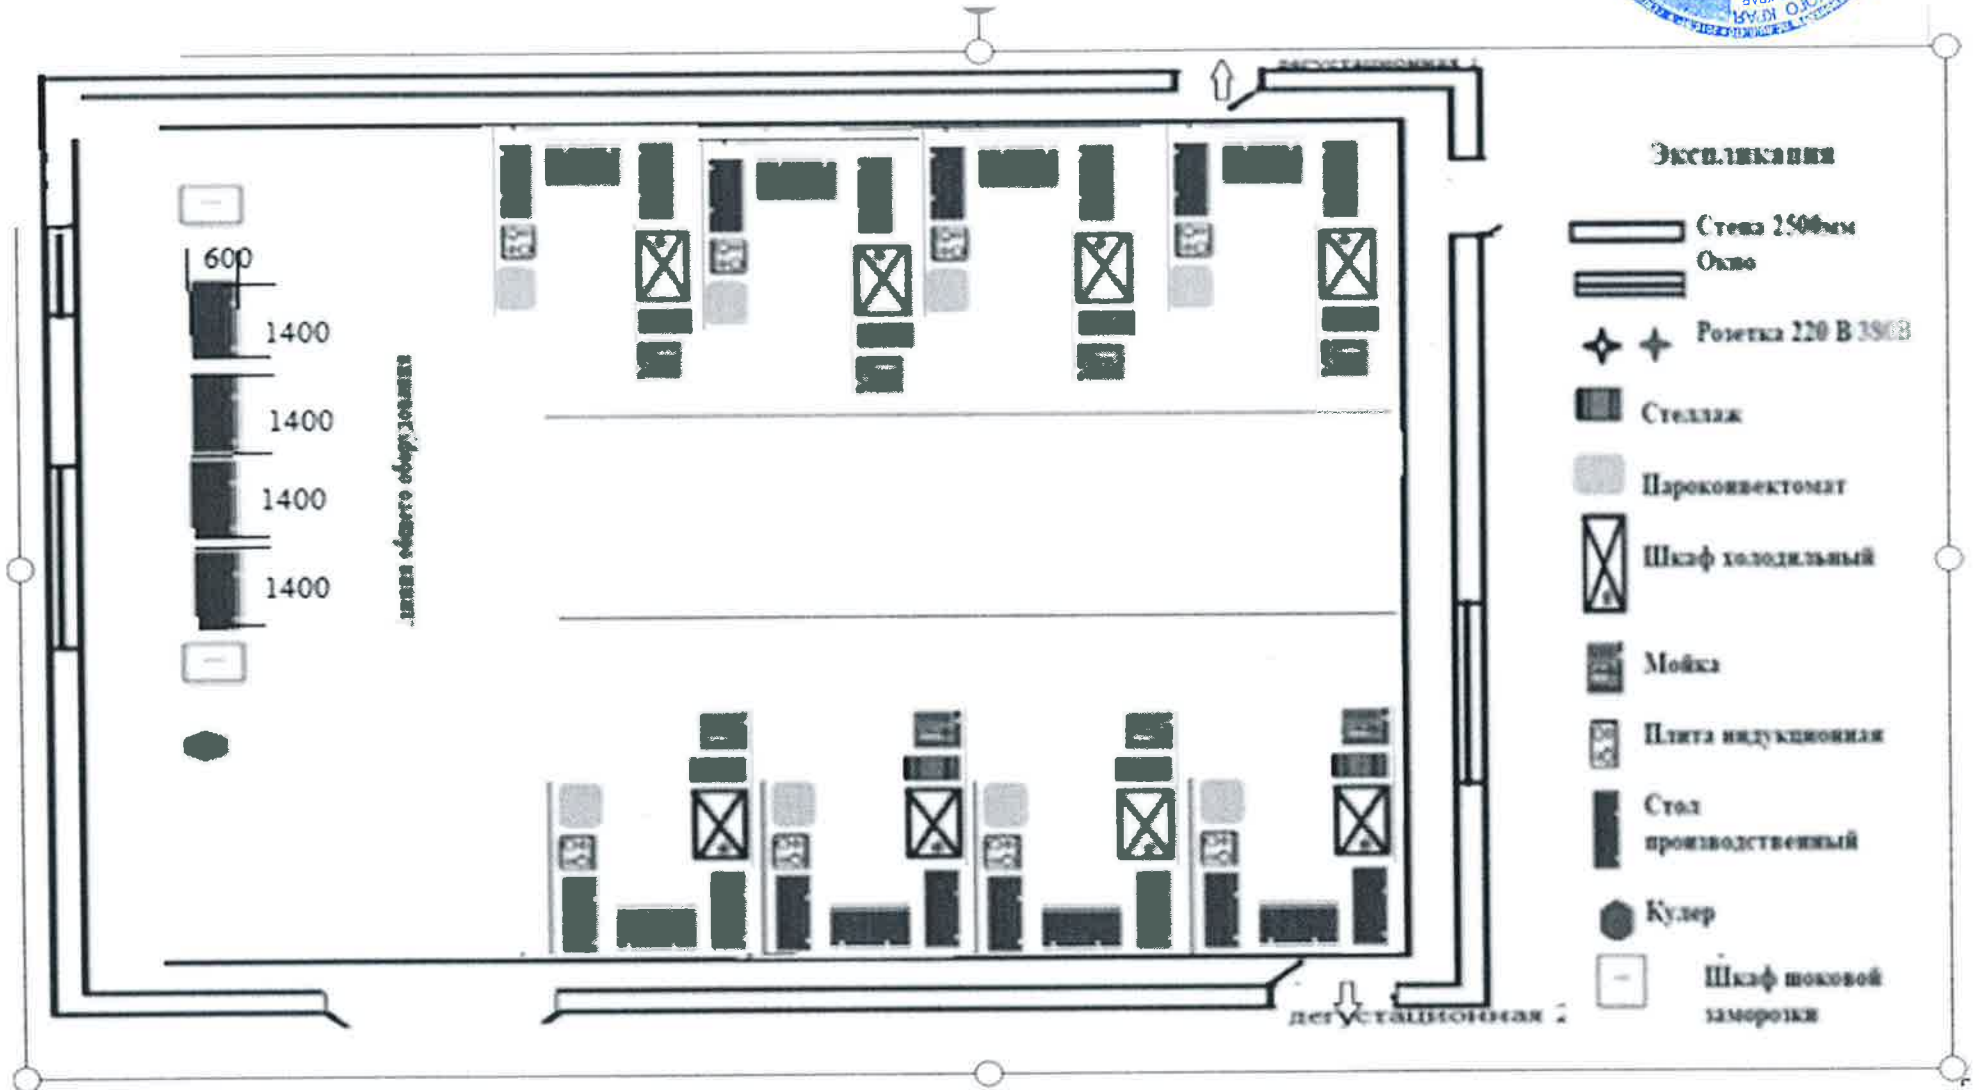

УТВЕРЖДАЮ
Директор ГБПОУ КК АКСУ
И.В. Мазур

План застройки площадки (S застройки 145 м²)

УТВЕРЖДАЮ
Директор ГБПОУ КК АКСУ
И.В. Мазур

ДЕГУСТАЦИОННАЯ № 1

Экспликация

 Стол

 Куллер

С застройки 79,5 кв.м

УТВЕРЖДАЮ
Директор ГБПОУ КК АКСУ
И.В. Мазур

ДЕГУСТАЦИОННАЯ № 2

Экспликация

 Стол

 Весы настольные

С застройки 48,7 кв.м

УТВЕРЖДАЮ
Директор ГБПОУ КК АКСУ
И.В. Мазур

Склад продуктов (помещение в другом здании)