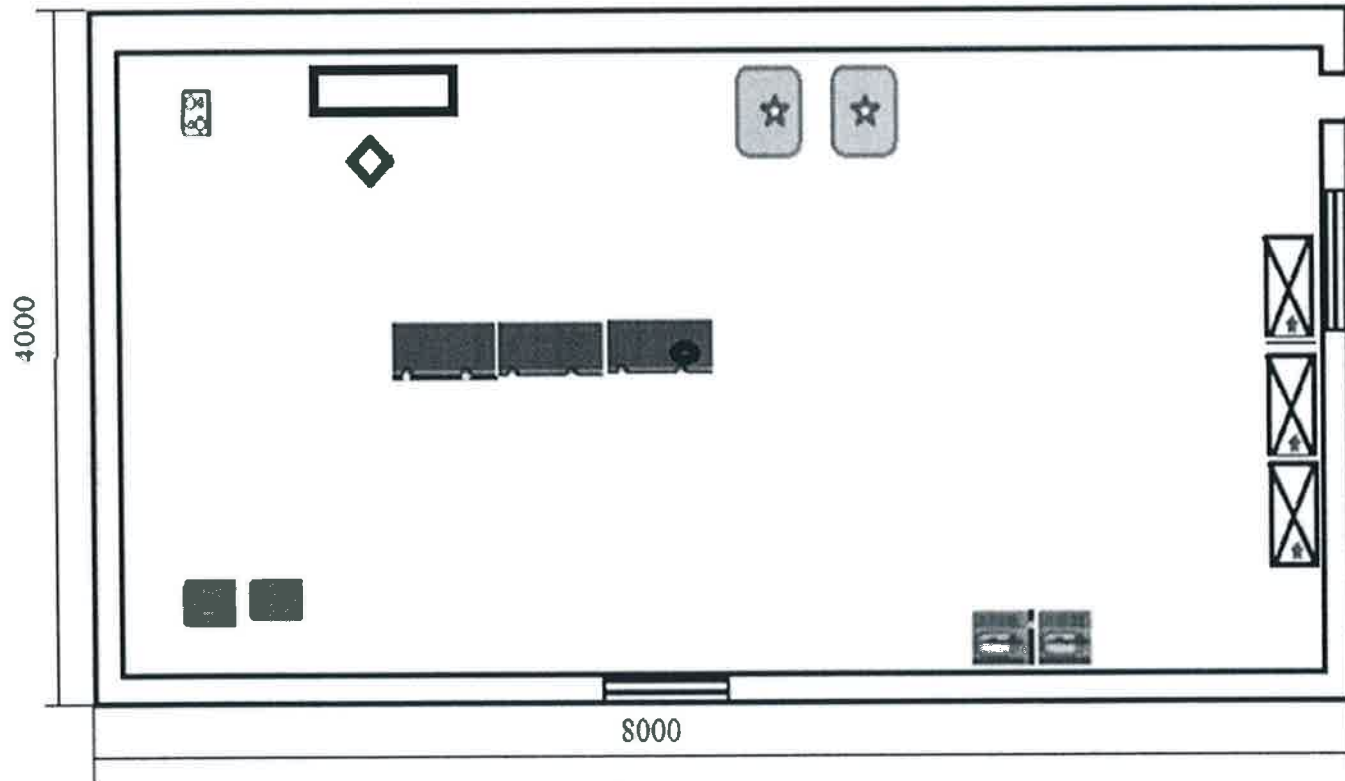

УТВЕРЖДАЮ
Директор ГБПОУ КК АКСУ
И.В. Мазур

План застройки площадки (S застройки 145 м²)

УТВЕРЖДАЮ
Директор ГБПОУ КК АКСУ
И.В. Мазур

ДЕГУСТАЦИОННАЯ № 1

Экспликация

 Стол

 Куллер

С застройки 79,5 кв.м

УТВЕРЖДАЮ
Директор ГБПОУ КК АКСУ
И.В. Мазур

ДЕГУСТАЦИОННАЯ № 2

Экспликация

 Стол

 Весы настольные

С застройки 48,7 кв.м

УТВЕРЖДАЮ
Директор ГБПОУ КК АКСУ
И.В. Мазур

Склад продуктов (помещение в другом здании)

Экспликация

-  Весы
-  Стол производственный
-  Мойка
-  Холодильный шкаф
-  Морозильный шкаф
-  Стеллаж
-  Плита индукционная
-  Стол
-  Стул

S застройки 32 кв.м

УТВЕРЖДАЮ
Директор ГБПОУ КК АКСУ
И.В. Мазур