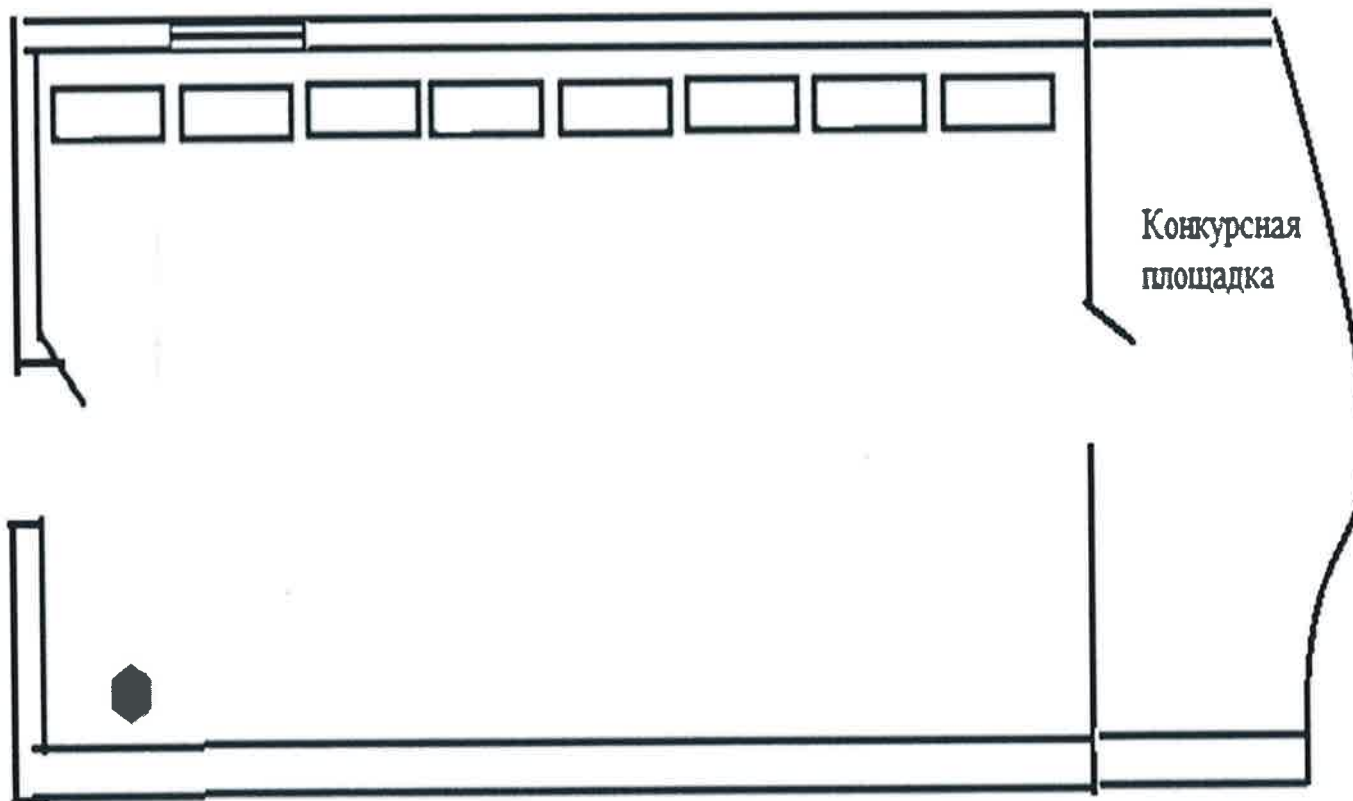

УТВЕРЖДАЮ
Директор ГБПОУ КК АКСУ
И.В. Мазур

План застройки площадки (S застройки 145 м²)

УТВЕРЖДАЮ
Директор ГБПОУ КК АКСУ
И.В. Мазур

ДЕГУСТАЦИОННАЯ № 1

Экспликация

 Стол

 Куллер

С застройки 79,5 кв.м

УТВЕРЖДАЮ
Директор ГБПОУ КК АКСУ
И.В. Мазур

ДЕГУСТАЦИОННАЯ № 2

Экспликация

 Стол

 Весы настольные

С застройки 48,7 кв.м

УТВЕРЖДАЮ
Директор ГБПОУ КК АКСУ
И.В. Мазур

Склад продуктов (помещение в другом здании)