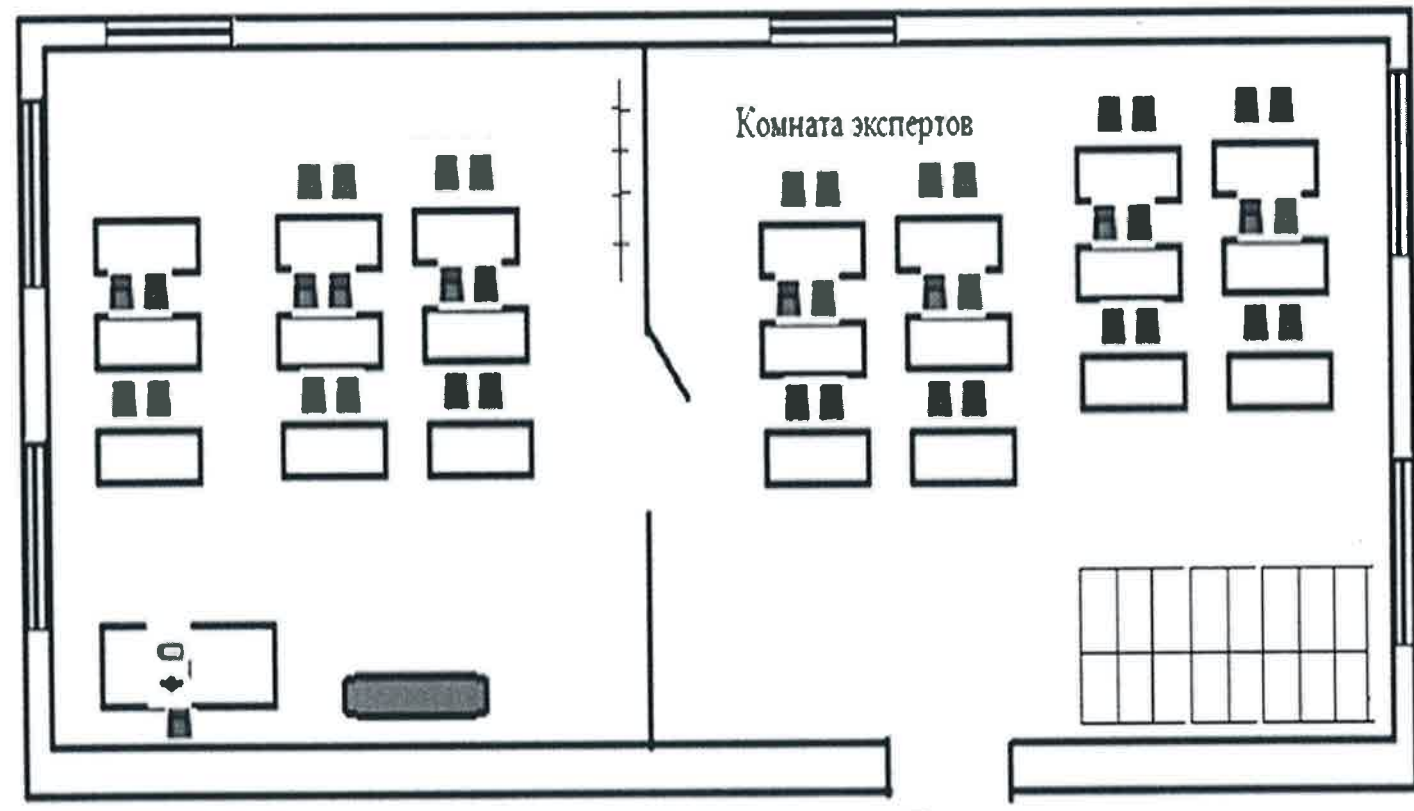

Экспликация

-  Весы
-  Стол производственный
-  Мойка
-  Холодильный шкаф
-  Морозильный шкаф
-  Стеллаж
-  Плита индукционная
-  Стол
-  Стул

S застройки 32 кв.м

УТВЕРЖДАЮ
Директор ГБПОУ КК АКСУ
И.В. Мазур

Комната экспертов (класс в отдельно стоящем здании)

Экспликация

- † Вешалка-штанга
- шкафчики "Локер"
- Стол
- Стул
- Парта
- доска интерактивн
- ноутбук, флешка
- С застройки 36 кв.м

УТВЕРЖДАЮ
Директор ГБПОУ КК АКСУ
И.В. Мазур

Экспликация

Сзастройки 35 кв.м

-  Стол
-  Стул
-  Парта
-  доска интерактивн
-  ноутбук, флешка
-  Вешалка-штанга
-  шкафчики "Локер"

Комната конкурсантов

УТВЕРЖДАЮ
Директор ГБПОУ КК АКСУ
И.В. Мазур

Комната главного эксперта